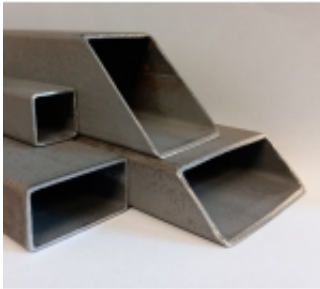

Link do produktu: <https://wyspawane.pl/plaskownik-stalowy-piaskowany-o-grubosci-4-mm-p-206.html>

Płaskownik stalowy PIASKOWANY o grubości 4 mm

Cena	4,50 zł
Dostępność	Czas realizacji 7-14 dni

Opis produktu

Płaskownik stalowy PIASKOWANY o grubości 4 mm

- idealnie przygotowany m.in. pod lakierowanie proszkowe (usunięta zendra metodą piaskowania)
- Materiał: Stal S235
- grubość: **4 mm**

Szerokość: (wybierz opcję obok zdjęcia)

- 20 mm
- 30 mm
- 35 mm

Długości: (wybierz opcję obok zdjęcia)

- 50 cm
- 100 cm
- 150 cm
- 200 cm

Produkt posiada dodatkowe opcje:

Płaskownik: 20 mm , 30 mm , 35 mm
długość: 50 cm , 100 cm , 150 cm , 200 cm