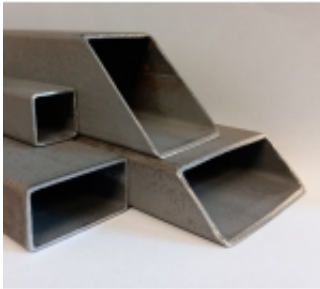

Dane aktualne na dzień: 19-04-2026 10:12

Link do produktu: <https://wypawane.pl/plaskownik-stalowy-piaskowany-o-grubosci-6-mm-p-208.html>

Płaskownik stalowy PIASKOWANY o grubości 6 mm

Cena	13,00 zł
Dostępność	Czas realizacji 7-14 dni

Opis produktu

Płaskownik stalowy PIASKOWANY o grubości 6 mm

- idealnie przygotowany m.in. pod lakierowanie proszkowe (usunięta zendra metodą piaskowania)
- Materiał: Stal S235
- **szerokość: 80 mm**

Długości: (wybierz opcję obok zdjęcia)

- 50 cm
- 100 cm
- 150 cm
- 200 cm

Produkt posiada dodatkowe opcje:

długość: 50 cm , 100 cm , 150 cm , 200 cm