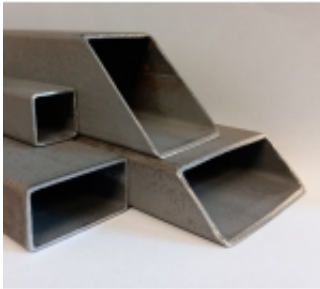

Dane aktualne na dzień: 03-06-2026 12:51

Link do produktu: <https://wypawane.pl/plaskownik-stalowy-piaskowany-o-grubosci-6-mm-p-208.html>

Płaskownik stalowy PIASKOWANY o grubości 6 mm

Cena	13,00 zł
Dostępność	Czas realizacji 7-14 dni

Opis produktu

Płaskownik stalowy PIASKOWANY o grubości 6 mm

- idealnie przygotowany m.in. pod lakierowanie proszkowe (usunięta zendra metodą piaskowania)
- Materiał: Stal S235
- **szerokość: 80 mm**

Długości: (wybierz opcję obok zdjęcia)

- 50 cm
- 100 cm
- 150 cm
- 200 cm

Produkt posiada dodatkowe opcje:

długość: 50 cm , 100 cm , 150 cm , 200 cm