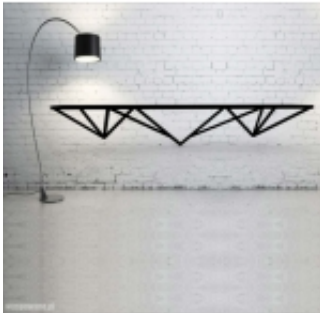

Dane aktualne na dzień: 01-07-2026 08:47

Link do produktu: <https://wypawane.pl/polka-stalowa-loft-120x30x30cm-p-130.html>

## Półka stalowa LOFT 120x30x30cm

Cena	<b>274,00 zł</b>
Dostępność	<b>Czas realizacji 7-14 dni</b>
Kod producenta	<b>PSL4</b>

#### PÓŁKA STALOWA LOFT

- wykonana z pręta kwadratowego 10x10 mm
- półka z blachy o grubości 1mm
- malowana proszkowo na **kolor czarny RAL 9005 MAT drobna struktura**

#### Wymiary:

- Wysokość: 30cm
- Szerokość: 120cm
- Głębokość: 30cm

**Produkt POLSKI** - bardzo wytrzymały.

Istnieje możliwość wykonania **indywidualnego zamówienia w innym wymiarze oraz kolorze.**