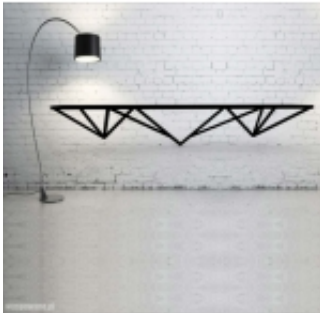

Dane aktualne na dzień: 19-04-2026 11:22

Link do produktu: <https://wypawane.pl/polka-stalowa-loft-120x30x30cm-p-130.html>

# Półka stalowa LOFT 120x30x30cm

Cena	<b>274,00 zł</b>
Dostępność	<b>Czas realizacji 7-14 dni</b>
Kod producenta	<b>PSL4</b>

### PÓŁKA STALOWA LOFT

- wykonana z pręta kwadratowego 10x10 mm
- półka z blachy o grubości 1mm
- malowana proszkowo na **kolor czarny RAL 9005 MAT drobna struktura**

### Wymiary:

- Wysokość: 30cm
- Szerokość: 120cm
- Głębokość: 30cm

**Produkt POLSKI** - bardzo wytrzymały.

Istnieje możliwość wykonania **indywidualnego zamówienia w innym wymiarze oraz kolorze.**