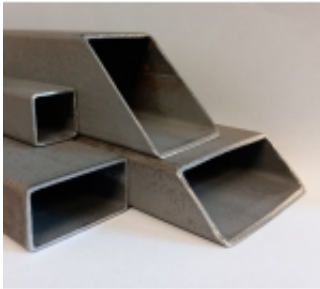

Link do produktu: <https://wyspawane.pl/profil-stalowy-piaskowany-kwadratowy-o-grubosci-1-5-mm-p-202.html>

Profil stalowy PIASKOWANY kwadratowy o grubości 1,5 mm

Cena **3,50 zł**

Dostępność **Czas realizacji 7-14 dni**

Opis produktu

Profil stalowy PIASKOWANY kwadratowy

- idealnie przygotowany m.in. pod lakierowanie proszkowe (usunięta zendra metodą piaskowania)
- Materiał: Stal S235
- grubość ścianki: **1,5 mm**

Przekroje: (wybierz opcję obok zdjęcia)

- 12 x 12 mm
- 15 x 15 mm
- 20 x 20 mm
- 25 x 25 mm
- 30 x 30 mm
- 40 x 40 mm

Długości: (wybierz opcję obok zdjęcia)

- 50 cm
- 100 cm
- 150 cm
- 200 cm

Produkt posiada dodatkowe opcje:

profil: 12 x 12 mm , 15 x 15 mm , 20 x 20 mm , 25 x 25 mm , 30 x 30 mm , 40 x 40 mm