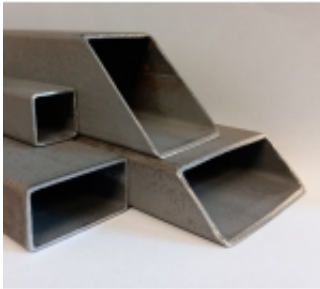

Link do produktu: <https://wyspawane.pl/profil-stalowy-piaskowany-kwadratowy-o-grubosci-1-5-mm-p-202.html>

# Profil stalowy PIASKOWANY kwadratowy o grubości 1,5 mm

Cena	<b>3,50 zł</b>
Dostępność	<b>Czas realizacji 7-14 dni</b>

### Profil stalowy PIASKOWANY kwadratowy

- idealnie przygotowany m.in. pod lakierowanie proszkowe (usunięta zendra metodą piaskowania)
- Materiał: Stal S235
- grubość ścianki: **1,5 mm**

Przekroje: (wybierz opcję obok zdjęcia)

- 12 x 12 mm
- 15 x 15 mm
- 20 x 20 mm
- 25 x 25 mm
- 30 x 30 mm
- 40 x 40 mm

Długości: (wybierz opcję obok zdjęcia)

- 50 cm
- 100 cm
- 150 cm
- 200 cm