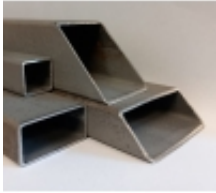

Link do produktu: <https://wyspawane.pl/profil-stalowy-piaskowany-kwadratowy-o-grubosci-1-5-mm-p-202.html>

# Profil stalowy PIASKOWANY kwadratowy o grubości 1,5 mm

Cena **3,50 zł**

Dostępność **Czas realizacji 7-14 dni**

### Profil stalowy PIASKOWANY kwadratowy

- idealnie przygotowany m.in. pod lakierowanie proszkowe (usunięta zendra metodą piaskowania)
- Materiał: Stal S235
- grubość ścianki: **1,5 mm**

Przekroje: (wybierz opcję obok zdjęcia)