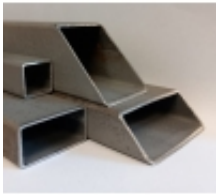

Link do produktu: <https://wyspawane.pl/profil-stalowy-piaskowany-kwadratowy-o-grubosci-2-mm-p-203.html>

Profil stalowy PIASKOWANY kwadratowy o grubości 2 mm

Cena **6,50 zł**

Dostępność **Dostępny**

Czas wysyłki **3 dni**

Opis produktu

Profil stalowy PIASKOWANY kwadratowy

- idealnie przygotowany m.in. pod lakierowanie proszkowe (usunięta zendra metodą piaskowania)
- Materiał: Stal S235
- grubość ścianki: **2 mm**

Przekroje: (wybierz opcję obok zdjęcia)

- 25 x 25 mm
- 30 x 30 mm
- 50 x 50 mm
- 60 x 60 mm

Długości: (wybierz opcję obok zdjęcia)

- 50 cm
- 100 cm
- 150 cm
- 200 cm

Produkt posiada dodatkowe opcje:

profil: 25 x 25 mm , 30 x 30 mm , 50 x 50 mm , 60 x 60 mm