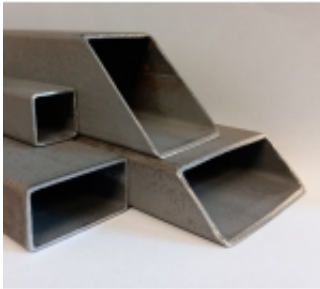

Link do produktu: <https://wyspawane.pl/profil-stalowy-piaskowany-kwadratowy-o-grubosci-2-mm-p-203.html>

Profil stalowy PIASKOWANY kwadratowy o grubości 2 mm

Cena	6,50 zł
Dostępność	Dostępny
Czas wysyłki	3 dni

Opis produktu

Profil stalowy PIASKOWANY kwadratowy

- idealnie przygotowany m.in. pod lakierowanie proszkowe (usunięta zendra metodą piaskowania)
- Materiał: Stal S235
- grubość ścianki: **2 mm**

Przekroje: (wybierz opcję obok zdjęcia)

- 25 x 25 mm
- 30 x 30 mm
- 50 x 50 mm
- 60 x 60 mm

Długości: (wybierz opcję obok zdjęcia)

- 50 cm
- 100 cm
- 150 cm
- 200 cm

Produkt posiada dodatkowe opcje:

profil: 25 x 25 mm , 30 x 30 mm , 50 x 50 mm , 60 x 60 mm