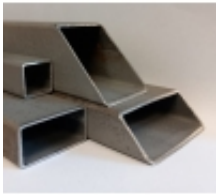

Link do produktu: <https://wypawane.pl/profil-stalowy-piaskowany-prostokatny-o-grubosci-1-5-mm-p-204.html>

Profil stalowy PIASKOWANY prostokątny o grubości 1,5 mm

Cena **5,50 zł**

Dostępność **Czas realizacji 7-14 dni**

Opis produktu

Profil stalowy PIASKOWANY prostokątny o grubości 1,5 mm

- idealnie przygotowany m.in. pod lakierowanie proszkowe (usunięta zendra metodą piaskowania)
- Materiał: Stal S235
- grubość ścianki: 1,5 **mm**

Przekroje: (wybierz opcję obok zdjęcia)

- 40 x 20 mm
- 50 x 20 mm
- 60 x 20 mm
- 80 x 20 mm
- 100 x 20 mm

Długości: (wybierz opcję obok zdjęcia)

- 50 cm
- 100 cm
- 150 cm
- 200 cm

Produkt posiada dodatkowe opcje:

profil: 40 x 20 mm , 50 x 20 mm , 60 x 20 mm , 80 x 20 mm , 100 x 20 mm

długość: 50 cm , 100 cm , 150 cm , 200 cm