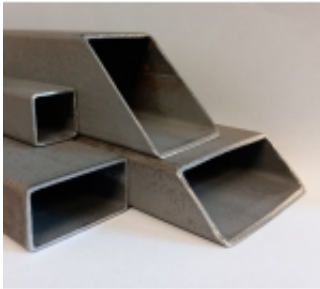

Link do produktu: <https://wypawane.pl/profil-stalowy-piaskowany-prostokatny-o-grubosci-1-5-mm-p-204.html>

# Profil stalowy PIASKOWANY prostokątny o grubości 1,5 mm

Cena	<b>5,50 zł</b>
Dostępność	<b>Czas realizacji 7-14 dni</b>

### Profil stalowy PIASKOWANY prostokątny o grubości 1,5 mm

- idealnie przygotowany m.in. pod lakierowanie proszkowe (usunięta zendra metodą piaskowania)
- Materiał: Stal S235
- grubość ścianki: 1,5 mm