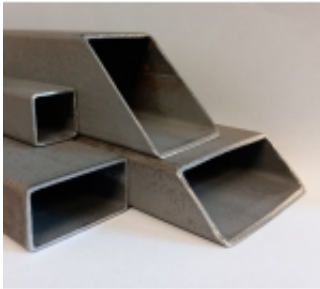

Link do produktu: <https://wyspawane.pl/profil-stalowy-piaskowany-prostokatny-o-grubosci-2-mm-p-205.html>

Profil stalowy PIASKOWANY prostokątny o grubości 2 mm

Cena	4,50 zł
Dostępność	Czas realizacji 7-14 dni

Opis produktu

Profil stalowy PIASKOWANY prostokątny o grubości 2 mm

- idealnie przygotowany m.in. pod lakierowanie proszkowe (usunięta zendra metodą piaskowania)
- Materiał: Stal S235
- grubość ścianki: 2 mm

Przekroje: (wybierz opcję obok zdjęcia)

- 30 x 20 mm
- 50 x 30 mm

Długości: (wybierz opcję obok zdjęcia)

- 50 cm
- 100 cm
- 150 cm
- 200 cm

Produkt posiada dodatkowe opcje:

profil: 30 x 20 mm , 50 x 30 mm

długość: 50 cm , 100 cm , 150 cm , 200 cm