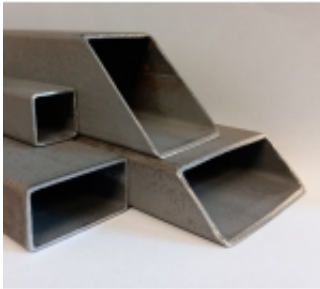

Link do produktu: <https://wyspawane.pl/profil-stalowy-piaskowany-prostokatny-o-grubosci-2-mm-p-205.html>

### Profil stalowy PIASKOWANY prostokątny o grubości 2 mm

- idealnie przygotowany m.in. pod lakierowanie proszkowe (usunięta zendra metodą piaskowania)
- Materiał: Stal S235
- grubość ścianki: 2 mm