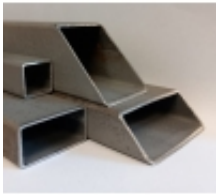

Link do produktu: <https://wypawane.pl/profil-stalowy-piaskowany-prostokatny-o-grubosci-2-mm-p-205.html>

Profil stalowy PIASKOWANY prostokątny o grubości 2 mm

Cena **4,50 zł**

Dostępność **Czas realizacji 7-14 dni**

Opis produktu

Profil stalowy PIASKOWANY prostokątny o grubości 2 mm

- idealnie przygotowany m.in. pod lakierowanie proszkowe (usunięta zendra metodą piaskowania)
- Materiał: Stal S235
- grubość ścianki: 2 mm

Przekroje: (wybierz opcję obok zdjęcia)

- 30 x 20 mm
- 50 x 30 mm

Długości: (wybierz opcję obok zdjęcia)

- 50 cm
- 100 cm
- 150 cm
- 200 cm

Produkt posiada dodatkowe opcje:

profil: 30 x 20 mm , 50 x 30 mm

długość: 50 cm , 100 cm , 150 cm , 200 cm