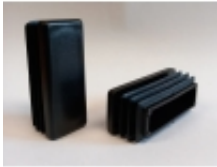

Link do produktu: <https://wypawane.pl/zaslepki-do-profilu-20-x-50-mm-p-183.html>

Zaslepki do profilu 20 x 50 mm

Cena	6,00 zł
Dostępność	Czas realizacji 7-14 dni
Ilość sztuk w paczce	10 sztuk

Opis produktu

Zaslepki do profilu 20x50 mm

- materiał: polietylen
- sprzedawane w komplecie po 10szt
- kolory do wyboru (wybierz opcję obok zdjęcia)
 - czarny
 - szary
 - biały

Wymiary:

- szerokość (A): 20 mm
- szerokość (B): 50 mm
- szerokość (E x F): 13 mm x 42,8 mm
- szerokość (F x J): 8,7 mm x 49 mm
- wysokość (H): 15 mm
- wysokość (C): 5 mm

Produkt posiada dodatkowe opcje:

kolor zasłepki: czarny , szary , biały