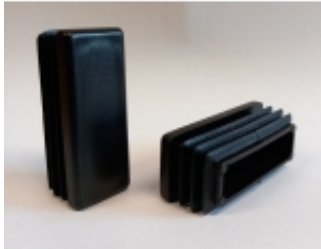

Link do produktu: <https://wyspawane.pl/zaslepki-do-profilu-20-x-50-mm-p-183.html>

Zaślepki do profilu 20 x 50 mm

Cena	10,00 zł
Dostępność	Czas realizacji 7-14 dni
Ilość sztuk w paczce	10 sztuk

Opis produktu

Zaślepki do profilu 20x50 mm

- materiał: polietylen
- sprzedawane w komplecie po 10szt
- kolory do wyboru (wybierz opcję obok zdjęcia)
 - czarny
 - szary
 - biały

Wymiary:

- szerokość (A): 20 mm
- szerokość (B): 50 mm
- szerokość (E x F): 13 mm x 42,8 mm
- szerokość (F x J): 8,7 mm x 49 mm
- wysokość (H): 15 mm
- wysokość (C): 5 mm

Produkt posiada dodatkowe opcje:

kolor zaślepki: czarny , szary , biały